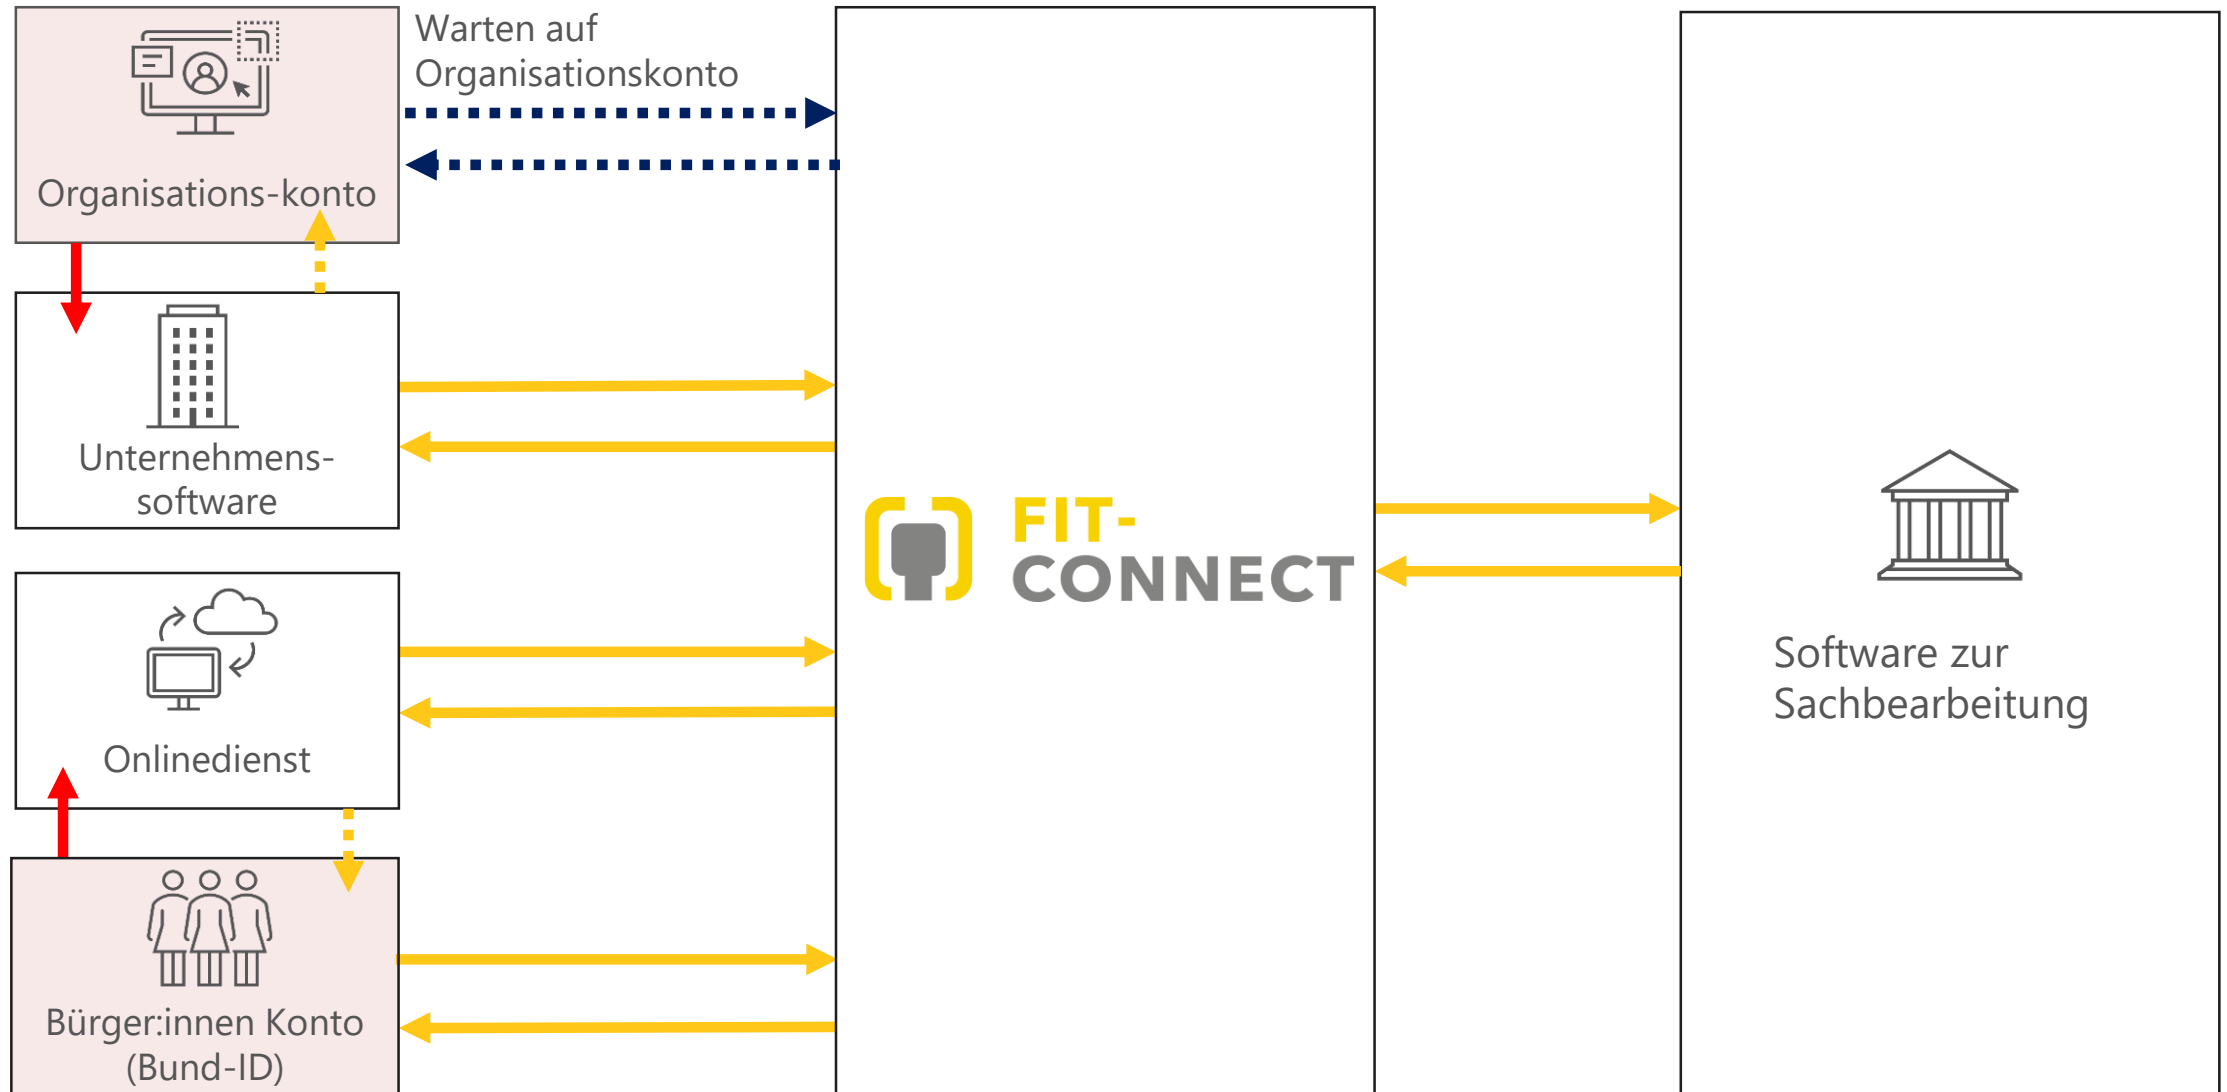

FIT-Connect: ein Knotenpunkt in der digitalen Verwaltung

Verbindung zu föderalen Verwaltungsstellen

Effiziente Abwicklung von Verwaltungsleistungen

Bürgerfreundliche Verwaltung

Umsetzung OZG mit FIT-Connect

Im Auftrag des IT-Planungsrats wurde das Produkt FIT-Connect von FITKO entwickelt – Einfach und Unkompliziert

Vorstellung FIT-Connect

Management Cockpit – Anbindungsprojekte [November 2024]

Kommunikation mit FIT-Connect

Verwaltung leicht gemacht

Kommunikation mit FIT-Connect (Ende-zu-Ende-Verschlüsselung)

Onlinedienste werden **1x** an FIT-Connect angebunden und können anschließend **alle** FIT-Connect-fähigen Verwaltungssystemen ansprechen.

Verwaltungssysteme und virtuelle Poststellen werden **1x** an FIT-Connect angebunden und können von **allen** Onlinediensten/Verwaltungsportalen angesprochen werden.

FIT-Connect Entwicklung

FIT-Connect Anbindungslandkarte