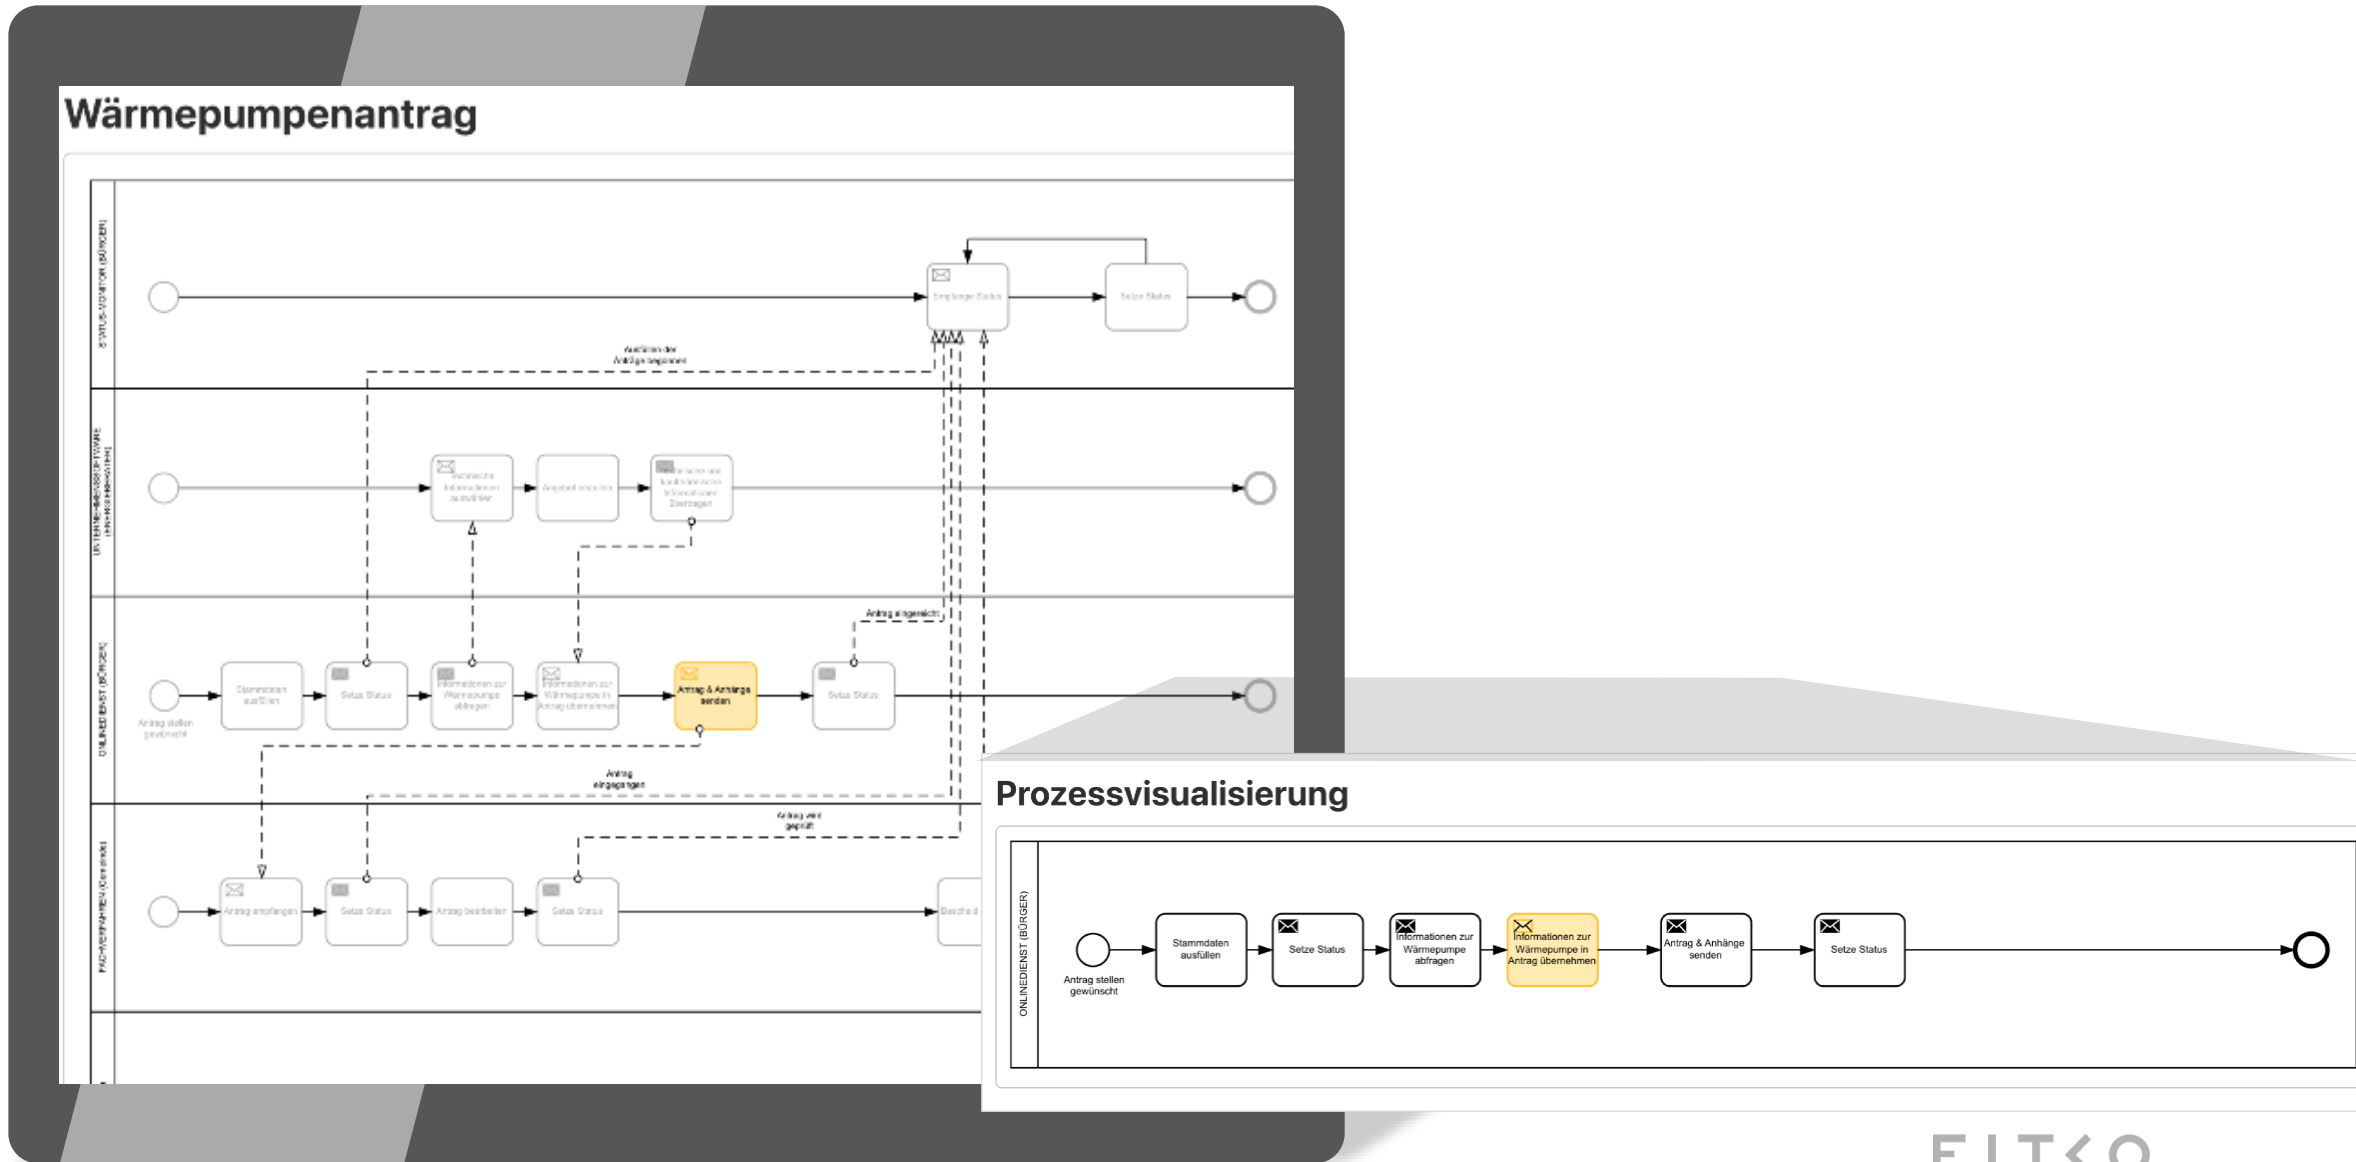

Das Self-Service-Portal als zentrales Plattformangebot

Weitere Services zur Selbstverwaltung werden zukünftig bereitgestellt

Self Service Portal

Das SSP

bietet technische Voraussetzungen, damit es von verschiedenen Services selbstverantwortlich genutzt werden kann

EfA-Marktplatz

XBezahldienste

115-First Level Support

Ende-zu-Ende-Digitalisierung durch standardisierte Prozesse

Gemeinsam in ein digitales Deutschland

Standardkomponenten als zentrale Elemente

- ## 1 Ressortübergreifende Kommunikation

Mit FIT-Connect kann eine **effiziente, digitale Zusammenarbeit** realisiert werden, die traditionelle Ressortgrenzen überwindet und eine ganzheitliche Arbeitsweise ermöglicht.
- ## 2 Voranschreitender Rollout