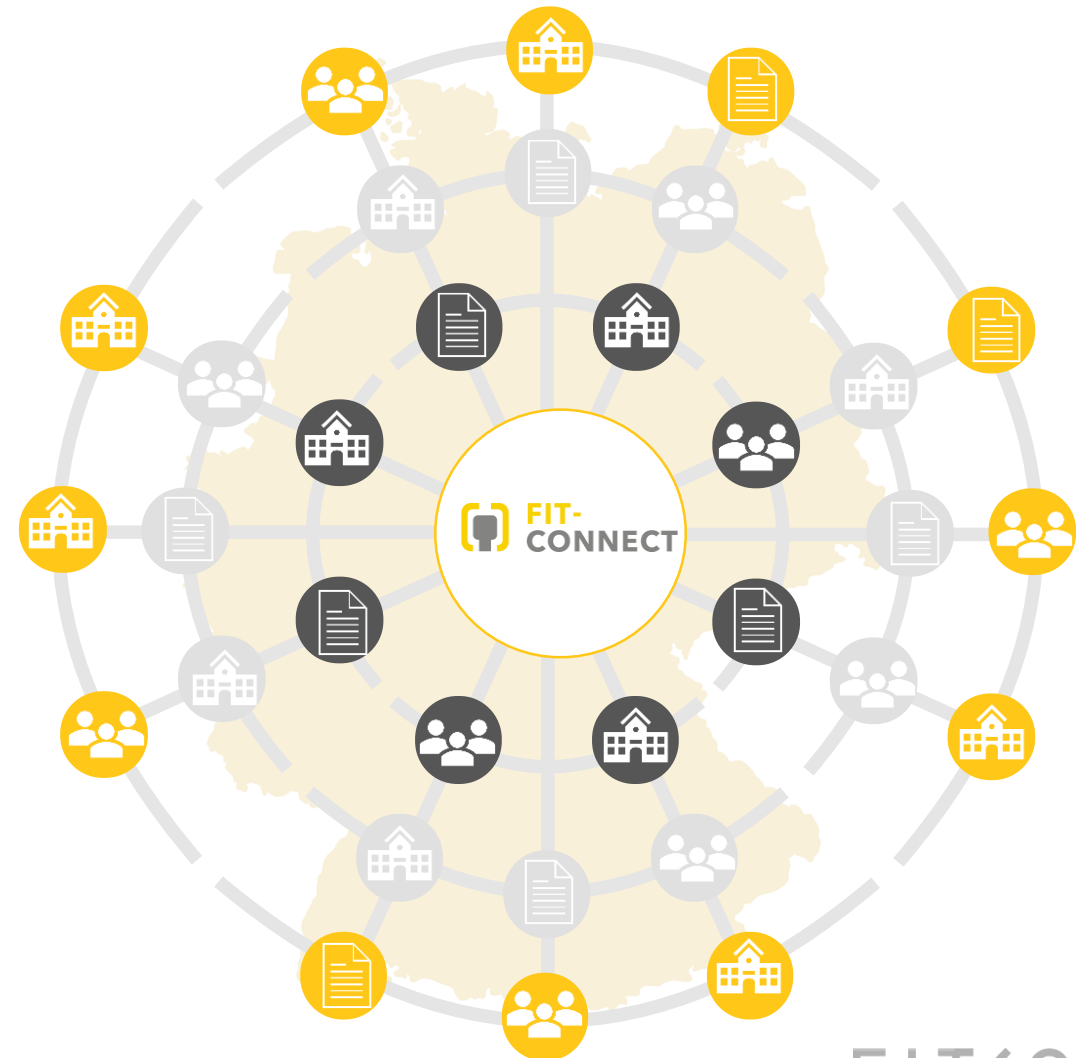

FIT-Connect

Die FITKO stellt vor: Wie FIT-Connect für den Rollout und eine gelingende Ende-zu-Ende-Digitalisierung sorgt

12.11.2024 | Dr. Hauke Traulsen | FIT-Connect

Agenda

Was erwartet uns?

1. Vorstellung FIT-Connect
2. Stand des Rollouts
3. Erfolge
4. Leistungsfähigkeit von FIT-Connect
5. Zentrales Plattformangebot

FIT-Connect: ein Knotenpunkt in der digitalen Verwaltung

Verbindung zu föderalen Verwaltungsstellen

Effiziente Abwicklung von Verwaltungsleistungen

Bürgerfreundliche Verwaltung

Umsetzung OZG mit FIT-Connect

Verwaltung leicht gemacht

Kommunikation mit FIT-Connect (Ende-zu-Ende-Verschlüsselung)

Onlinedienste werden **1x** an FIT-Connect angebunden und können anschließend **alle** FIT-Connect-fähigen Verwaltungssystemen ansprechen.

Verwaltungssysteme und virtuelle Poststellen werden **1x** an FIT-Connect angebunden und können von **allen** Onlinediensten/Verwaltungsportalen angesprochen werden.

FIT-Connect Entwicklung

FIT-Connect Anbindungslandkarte