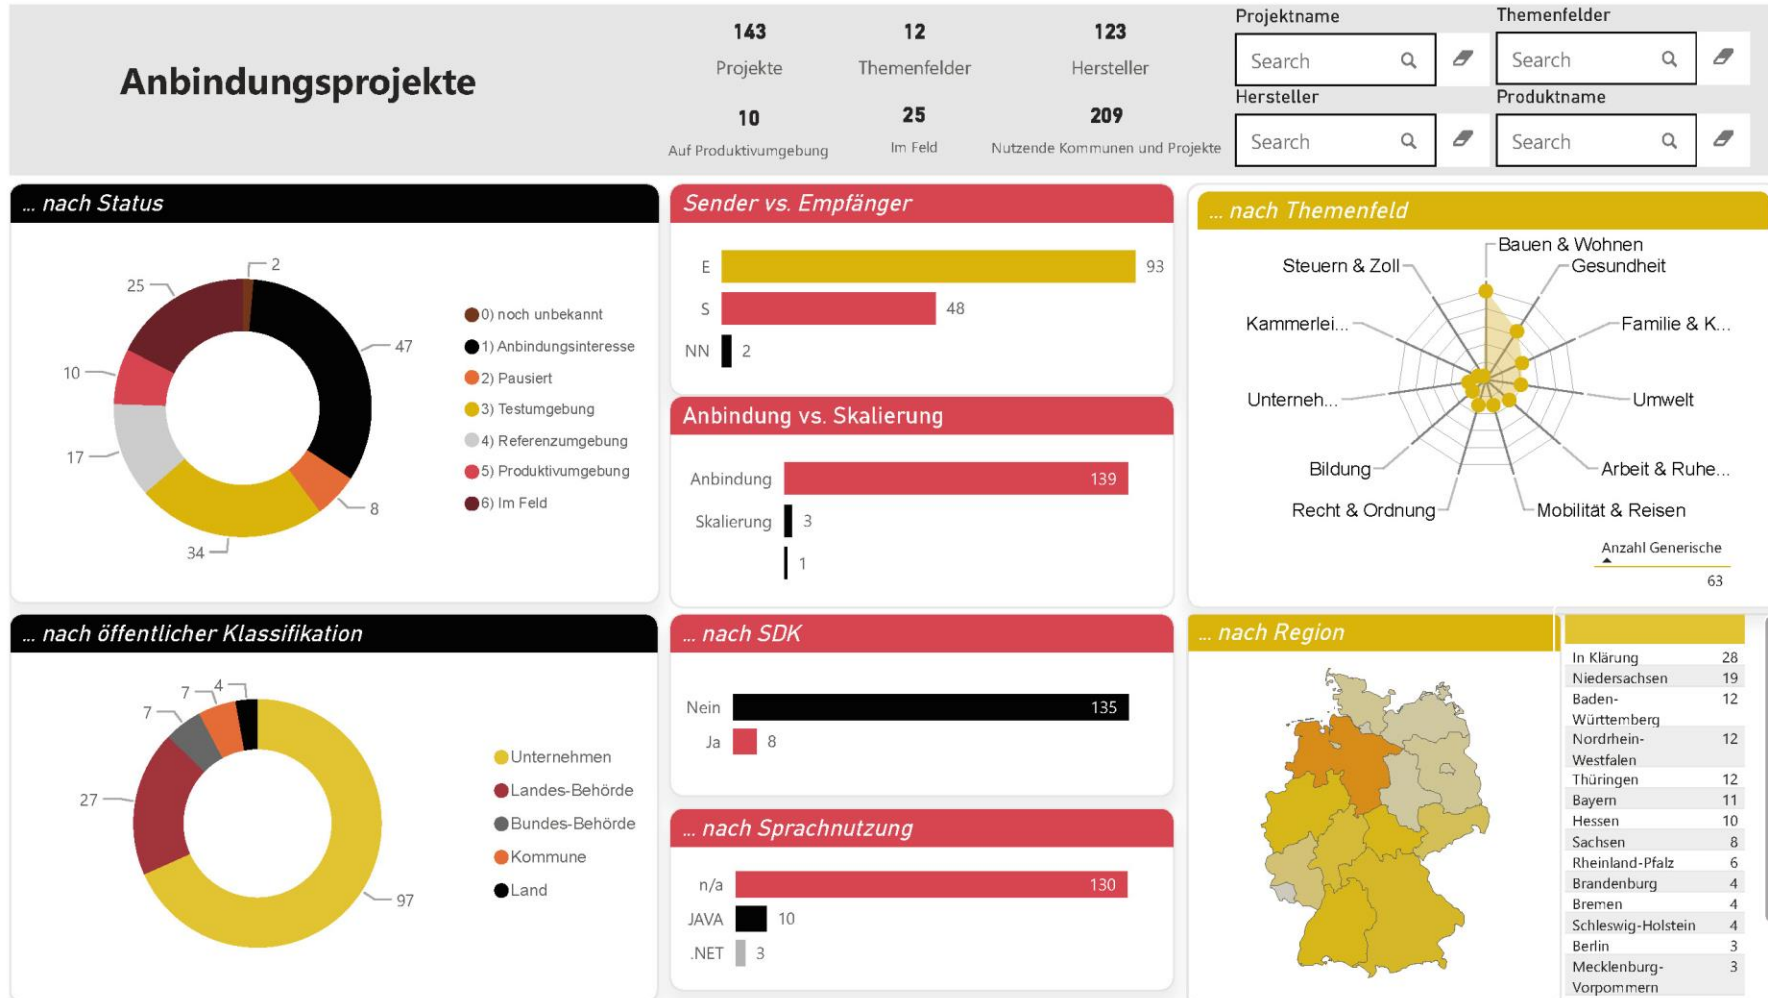

FIT-Connect

Die FITKO stellt vor: Wie FIT-Connect für den Rollout und eine gelingende Ende-zu-Ende-Digitalisierung sorgt

12.11.2024 | Dr. Hauke Traulsen | FIT-Connect

Agenda

Was erwartet uns?

1. Vorstellung FIT-Connect
2. Stand des Rollouts
3. Erfolge
4. Leistungsfähigkeit von FIT-Connect
5. Zentrales Plattformangebot

FIT-Connect: ein Knotenpunkt in der digitalen Verwaltung

Verbindung zu föderalen Verwaltungsstellen

Effiziente Abwicklung von Verwaltungsleistungen

Bürgerfreundliche Verwaltung

Umsetzung OZG mit FIT-Connect

Im Auftrag des IT-Planungsrats wurde das Produkt FIT-Connect von FITKO entwickelt – Einfach und Unkompliziert

Vorstellung FIT-Connect

Management Cockpit – Anbindungsprojekte [November 2024]

Kommunikation mit FIT-Connect